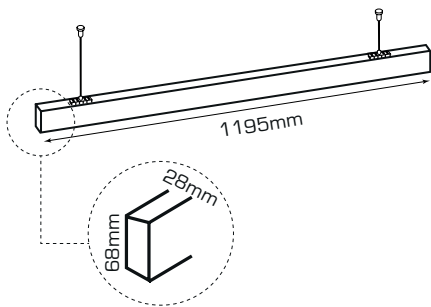

office • c/alimentación

luminaria lineal

ficha técnica

ref. 5551181

Nombre	office c/alimentación
Referencia	5551181
Materiales	Aluminio+hierro+PC
Difusor	PC
Potencia	50W
Temperatura de color	2700K
Flujo luminoso	4230lm
Dimmable	No
Ángulo de apertura	97°
Ángulo de inclinación	-
IP	20
IK	05
F.P.	>0,9
UGR	22
IRC	>80
Chip	OSRAM
Driver	i-TEC series non-flicker High Quality
Vida media (duración)	50,000h
Clase energética	A+
Aislamiento eléctrico	Clase I
Colores	Blanco
Medida exterior	1195mm x 28mm x 68mm
Protección contra Sobretensiones	1,5kV
Tª (ambiente/trabajo)	-25°C ~ 45°C
Input	AC180 ~ 260V
Output	DC150 ~ 165V
Frecuencia	50/60Hz
Peso	1,5kg
Certificados	CE&RoHS
Garantía	2 años