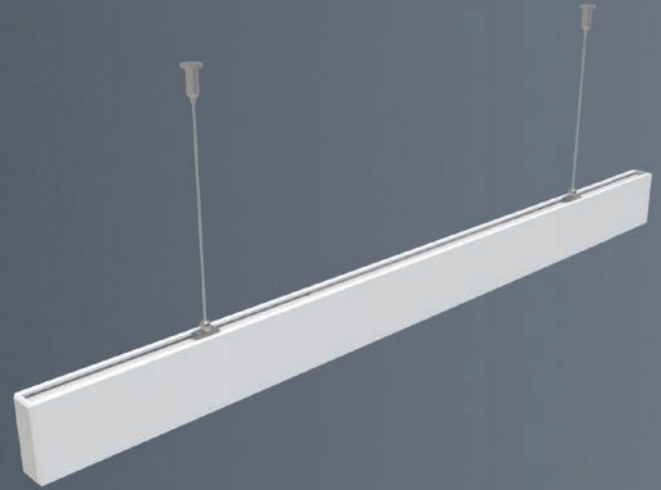

office • c/alimentación

luminaria lineal

ficha técnica

ref. 5551181

Nombre	office c/alimentación
Referencia	5551181
Materiales	Aluminio+hierro+PC
Difusor	PC
Potencia	50W
Temperatura de color	2700K
Flujo luminoso	4230lm
Dimmable	No
Ángulo de apertura	97°
Ángulo de inclinación	-
IP	20
IK	05
F.P.	>0,9
UGR	22
IRC	>80
Chip	OSRAM
Driver	i-TEC series non-flicker High Quality
Vida media (duración)	50,000h
Clase energética	A+
Aislamiento eléctrico	Clase I
Colores	Blanco
Medida exterior	1195mm x 28mm x 68mm
Protección contra Sobretensiones	1,5kV
Tª (ambiente/trabajo)	-25°C ~ 45°C
Input	AC180 ~ 260V
Output	DC150 ~ 165V
Frecuencia	50/60Hz
Peso	1,5kg
Certificados	CE&RoHS
Garantía	2 años